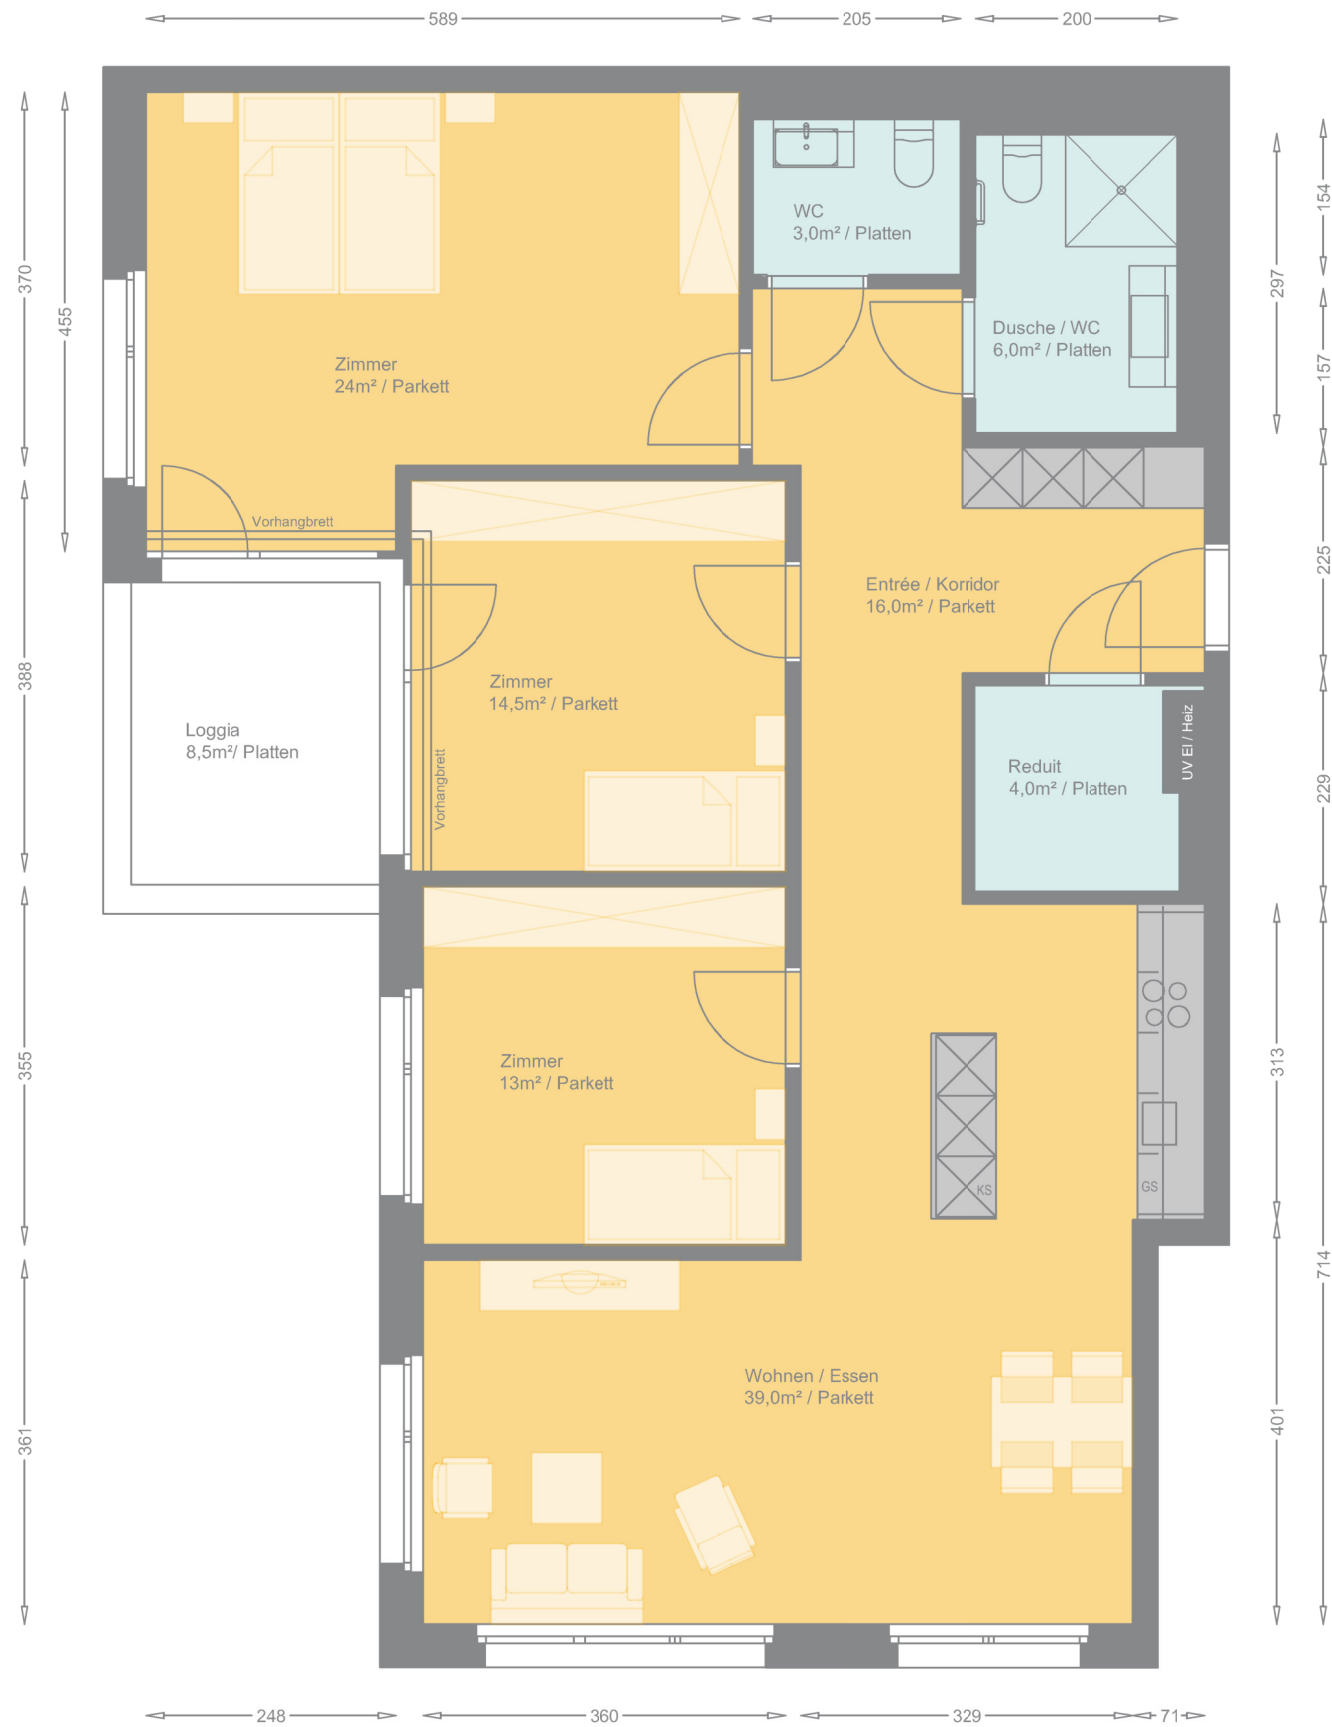

- SENEVITA MÖBLIERUNG
- BEWOHNER MÖBLIERUNG
- PARKETT
- PLATTENBELAG
- LOGGIA / BALKON / TERRASSE

4. OG 4,5 Zimmer-Wohnung Typ 10
119,5m² / 8,5m²

planformat masstab
A3 1:75

planinhalt
Senevita Herriberg Haus B

senevita
Näher am Menschen